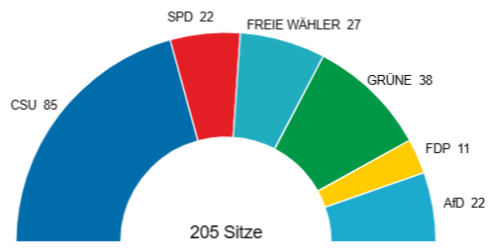

Sitzverteilung im 18. Bayerischen Landtag 2018 ¹⁾

Veränderung der Sitze 2018 gegenüber 2013